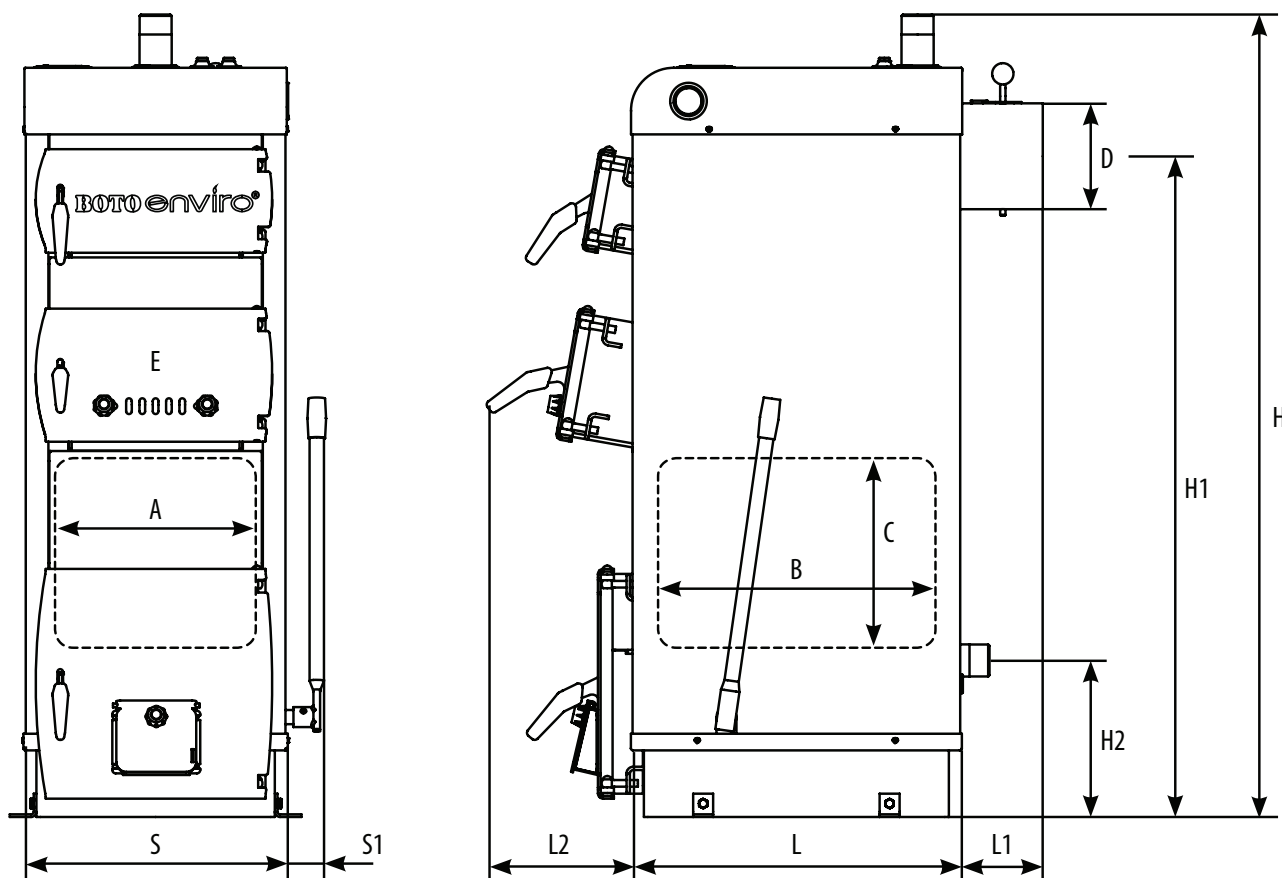

mStandard

KOTOL NA DREVO / WOOD BURNING BOILER

BOTO enviro[®]

Myslite ekologicky, ekonomicky.

Technické informácie

Menovitý výkon [kW] / Heating power [kW]	5	9	12	16	18	20	24
Hĺbka + dymovod [mm] / Depth + flue [mm]	600 + 110		645 + 110	715 + 110	745 + 110		
Výška po os dymovodu [mm] / Height to flue axis [mm]	695	915	910	990		975	1035
Priemer dymovodu [mm] / Flue diameter [mm]	Ø 127			Ø 159			
Plocha vyhrievaných miestností ¹ [m ²] / Area of heated rooms ¹ [m ²]	50	90	120	150	180	200	240
Objem vyhrievaných miestností ¹ [m ³] / Cubature of heated rooms ¹ [m ³]	150	225	300	375	450	500	600
Účinnosť [%] / Efficiency [%]	~ 80						
Kapacita spaľovacej komory [dm ³] / Capacity of combustion chamber [dm ³]	20		27	33	35,5	45	53
Objem vody v kotli [dm ³] / Water capacity of boiler [dm ³]	20	28	38	52	55	70	
Maximálny pracovný tlak [bar] / Max. working pressure [bar]	1,5						
Minimálny ťah komína ² [Pa] / Requested minimum chimney draught ² [Pa]	20		23			25	
Teplota vody min. / max. [°C] / Water temperature min./max. [°C]	57 / 95						
Hmotnosť kotla bez vody [kg] / Boiler weight without water [kg]	129	148	181	202	214	248	253
Výstup z kotla [palce] / Water tubular diameter [inch]	G 1 1/2						

¹ pri spotrebe tepla q-100 W/m² pre budovy zateplené expandovaným polystyrénom s hrúbkou 5 cm (EPS) / with the heating consumption q-100 W/m² for the building insulated with foamed polystyrene 5 cm thick; ² v súlade so štandardmi EN 12809, EN 303-5:2002 / according to EN 12809, EN 303-5:2002 norms.

Technický náčres

mStandard

mStandard	5	9	12	16	18	20	24
A [mm]	250			290			340
B [mm]	290		320	390			420
C [mm]	340		325	390	380	340	365
D [mm]	Ø 127						Ø 159
E [mm]		248 x 173				298 x 198	
L [mm]	400		425	495			525
L1 [mm]		110					
L2 [mm]	200				220		
H [mm]	860	1080	1115		1200	1205	1265
H1 [mm]	695	915	910		990	975	1035
H2 [mm]	210				235		
S [mm]	370			390			440
S1 [mm]		65					